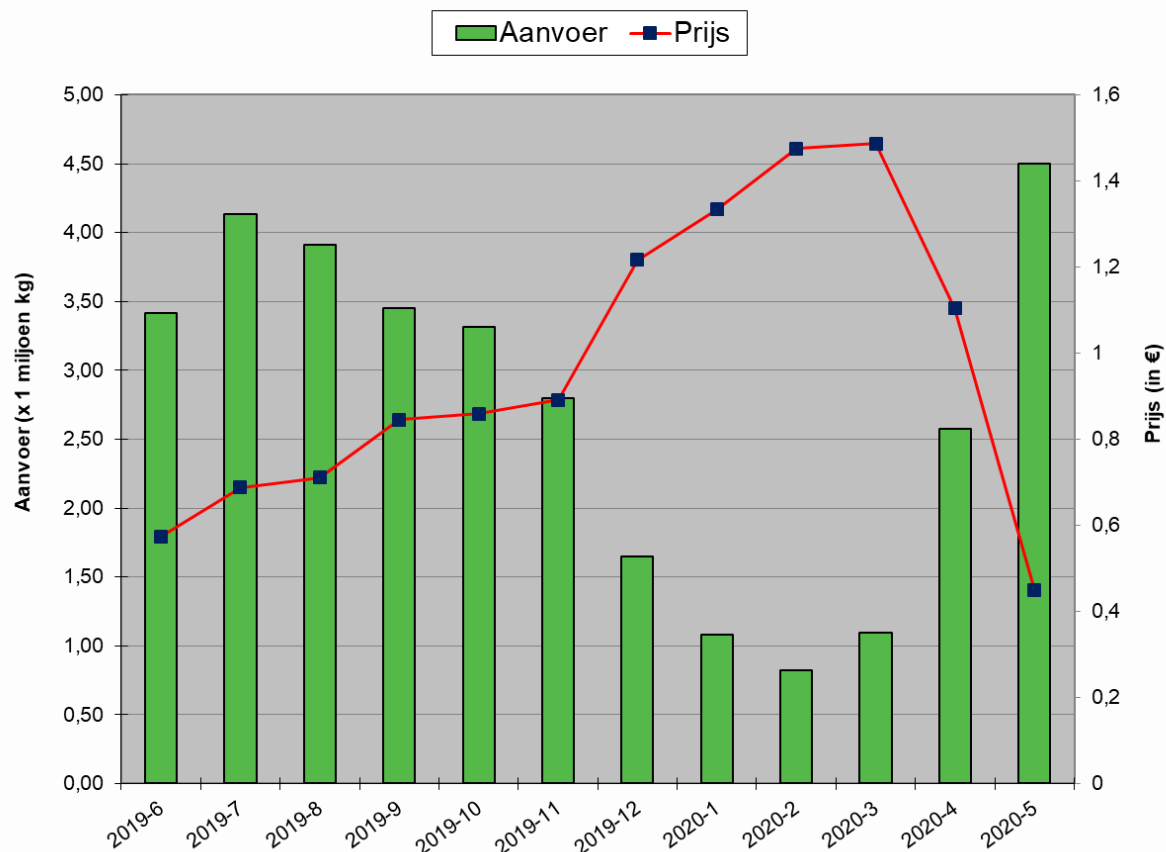

TROSTOMAAT

Gem. prijs jan-mei 2020

€ 0,91 per kg

Gem. prijs jan-mei 2019

€ 0,72 per kg

Aanvoer jan-mei 2020

10,07 miljoen kg

Aanvoer jan-mei 2019

4,57 miljoen kg