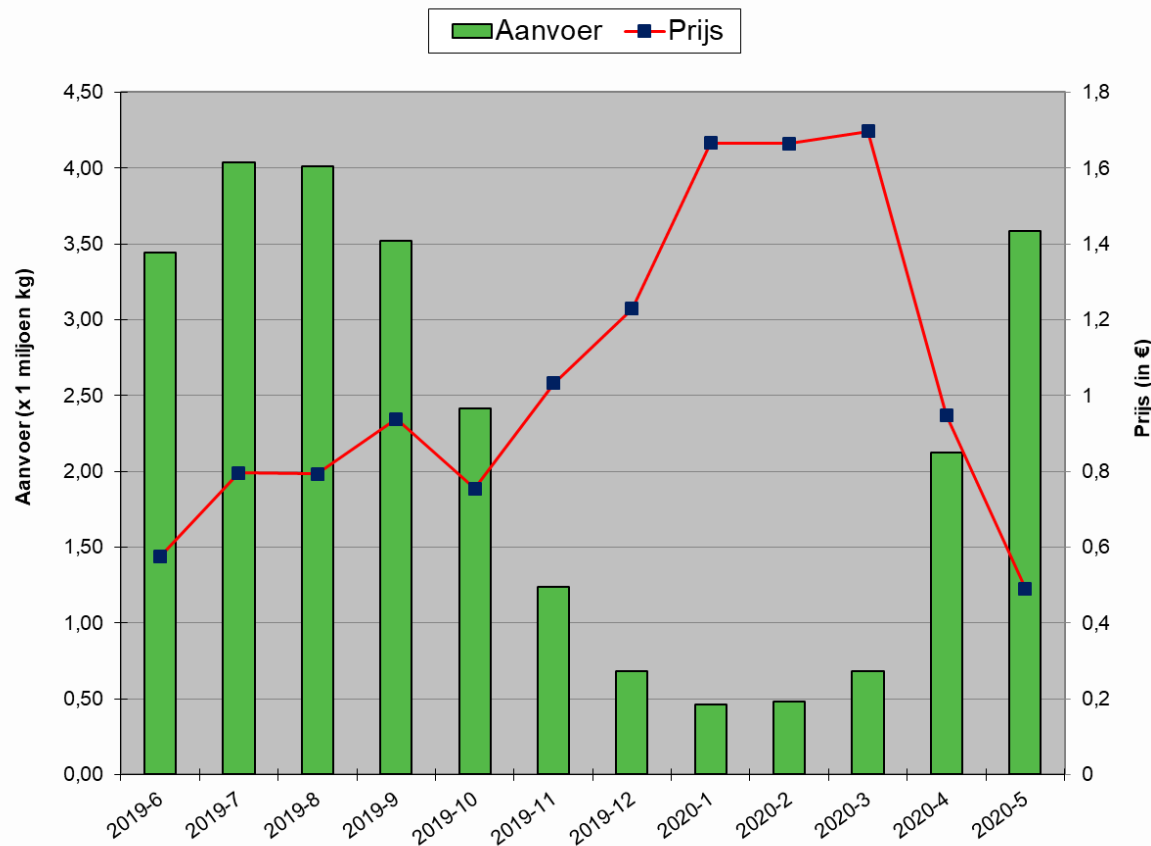

**LOSSE TOMAAT**

**Gem. prijs jan-mei 2020**

**€ 0,89 per kg**

**Gem. prijs jan-mei 2019**

**€ 0,83 per kg**

.....  
**Aanvoer jan-mei 2020**

**7,34 miljoen kg**

**Aanvoer jan-mei 2019**

**6,29 miljoen kg**